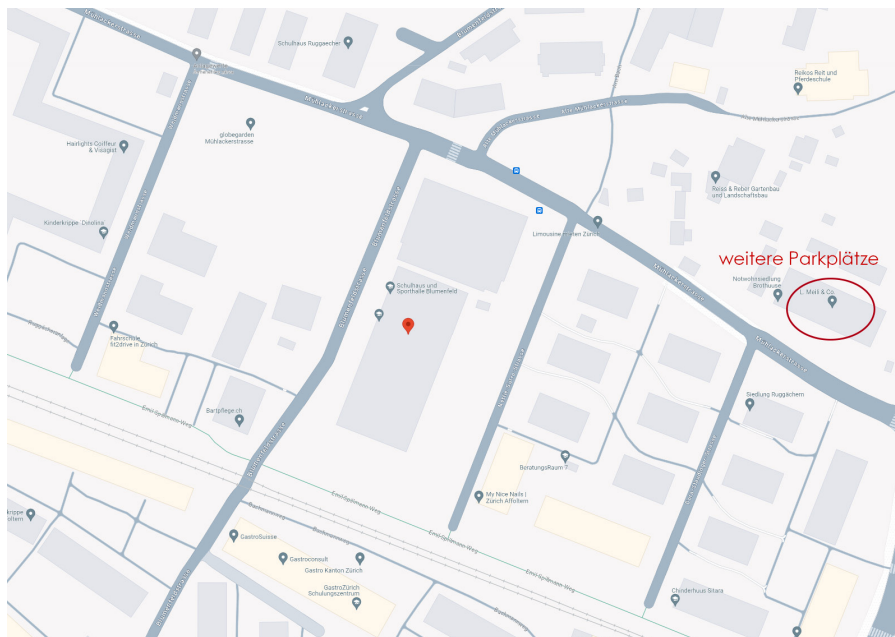

# ANFAHRTSPLAN

Das 22. Irchel Classics findet am neuen Ort in der **Sporthalle Blumenfeld** statt.

SPORTHALLE BLUMENFELD  
Blumenfeldstrasse 50.  
8046 Zürich

**Anreise mit ÖV:** Bus 61 (Haltestelle Blumenfeld), Bus 62 (Bahnhof Affoltern), S-Bahn S6 (Bahnhof Affoltern)

**Eingang:** Der Halleneingang befindet sich direkt gegenüber der Bushaltestelle (Bus 61) Blumenfeld.

**Anreise mit dem Auto:** grundsätzlich empfehlen wir die Anreise mit dem ÖV. Falls ihr mit dem Auto kommt, stehen einige Parkplätze bei der Halle, wie auch in der Nähe, bei der Garage L. Meili&Co, Zehntenhauserstrasse 63, zur Verfügung.