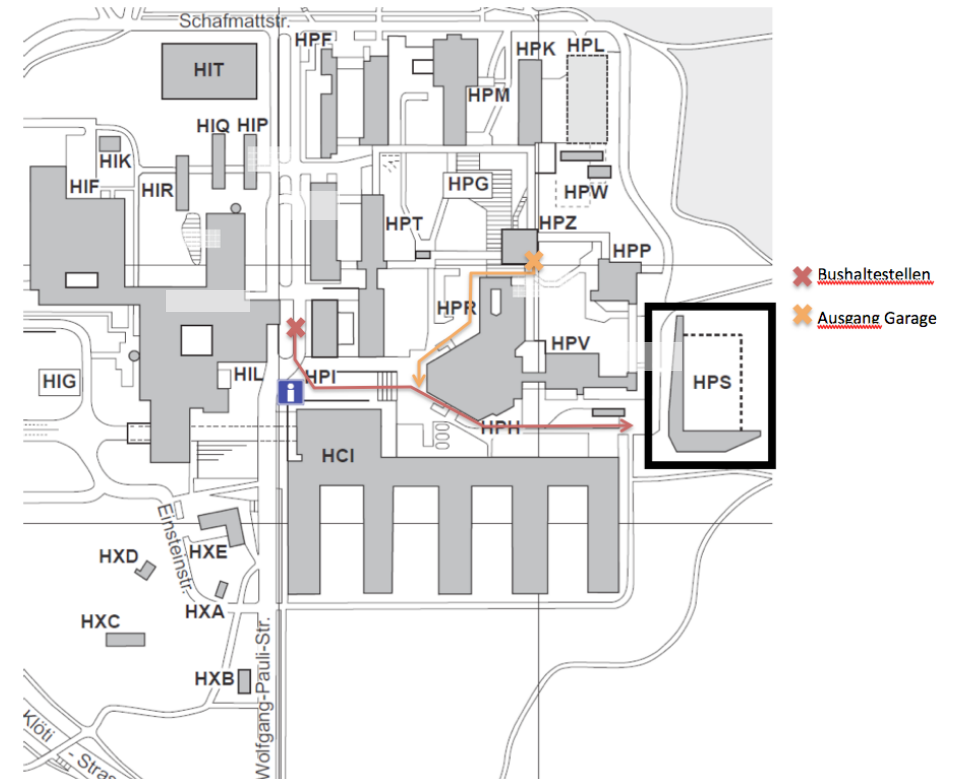

Wege zur Halle

Folgender Plan soll Dir das lange Suchen der Sporthalle auf dem Höggerbergareal abnehmen: