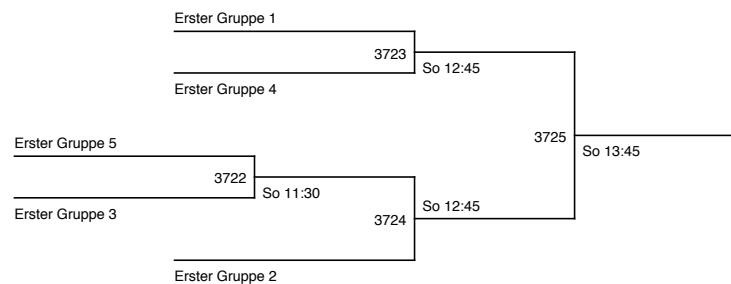

Spielplan | Mixed | Doppel | Kat. D

1	Name	1	2	3
1	A. Zeller (D1, LINT) / M. Müller (D2, LINT) Nr. 1		3715	3708
2	R. Schefer (D3, IRCH) / T. Kohler (D3, IRCH)	So 10:00		3701
3	R. Moser (D3, RUDO) / J. Weinbuch (D3, RUDO)	So 11:00	So 9:00	

2	Name	1	2	3	4
1	M. Stüssli (D1, LINT) / C. Lippuner (D2, SGBÄ) Nr. 2		3716	3709	3702
2	C. Cimadom (D3, IRCH) / J. Jordi (D3, IRCH)	So 10:00		3703	3710
3	J. Blatter (D3, BIRR) / S. Voser (D3, BIRR)	So 11:00	So 9:00		3717
4	K. Wildhaber (D3, USTE) / A. Dobszay (D3, USTE)	So 9:00	So 11:00	So 10:00	

3	Name	1	2	3
1	B. Bärtschi (D2, IRCH) / K. Ellenrieder (D3, IRCH) Nr. 3/4		3718	3711
2	S. Kehl-Rheinegger (D3, AARA) / S. De Cianni (D3, AARA)	So 10:00		3704
3	N. Tobler (D3, OBEG) / R. Tobler (D2, OBEG)	So 11:00	So 9:00	

4	Name	1	2	3	4
1	J. Meier (D3, UZWI) / M. Bianchetto (D1, LUZE) Nr. 3/4		3719	3712	3705
2	N. Tschudin-Gambon (D3, AARA) / P. Vogel (D3, AARA)	So 10:00		3706	3713
3	S. Hasenfratz (D3, JONA) / G. Sidler (D3, JONA)	So 11:00	So 9:00		3720
4	A. Modestini (D3, EINZ) / M. Rinaldo (D3, EINZ)	So 9:00	So 11:00	So 10:00	

5	Name	1	2	3
1	S. Tran (D2, RUDO) / R. Hüsler (D3, RUDO)		3721	3714
2	S. Meier (D3, UZWI) / M. von Rotz (D2, ZUG)	So 10:00		3707
3	L. Krattiger (D3, SCHA) / F. Müller (D3, SCHA)	So 11:00	So 9:00	

Spielplan | Herren | Einzel | Kat. D

1	Name	1	2	3
1	Cyrill Lippuner (D2, SGBÄ) Nr. 1		3423	3412
2	Pirmin Vogel (D3, AARA)	Sa 12:10		3401
3	Thierry Lustenberger (D3, SPOR)	Sa 9:30	Sa 9:00	

2	Name	1	2	3
1	Nicolas Müller (D1, BCC) Nr. 2		3424	3413
2	Jean-Luc Bernasconi (D3, EINZ)	Sa 12:10		3402
3	Benjamin Ueltschi (D3, AKAD)	Sa 10:00	Sa 9:00	

3	Name	1	2	3
1	Steve De Cianni (D1, AARA) Nr. 3/4		3425	3414
2	Max-Theo Schulte (D3, EINZ)	Sa 12:10		3403
3	nicolas ackermann (D3, BCZA)	Sa 10:00	Sa 9:00	

4	Name	1	2	3
1	Stefan Rohner (D1, IRCH) Nr. 3/4		3426	3415
2	Maurizio Rinaldo (D3, EINZ)	Sa 12:10		3404
3	Yul Schmid (D3, VITU)	Sa 10:00	Sa 9:00	

5	Name	1	2	3
1	Salvatore Novaretti (D3, EINZ)		3427	3416
2	Timo Kohler (D3, IRCH)	Sa 12:10		3405
3	David Schoch (D3, BCZA)	Sa 10:00	Sa 9:00	

6	Name	1	2	3
1	Slobodan Stojkovic (D3, ADLI)		3428	3417
2	Samuel Karrer (D3, LETZ)	Sa 12:10		3406
3	Stefan Voser (D3, BIRR)	Sa 10:00	Sa 9:00	

7	Name	1	2	3	4
1	Klaus Ellenrieder (D3, IRCH)		3429	3418	3407
2	Siméon Schäuble (D3, AARA)	Sa 12:10		3408	3419
3	Gabriel Sidler (D2, JONA)	Sa 10:00	Sa 9:00		3430
4	Massimo Bianchetto (D1, LUZE)	Sa 9:00	Sa 10:00	Sa 12:10