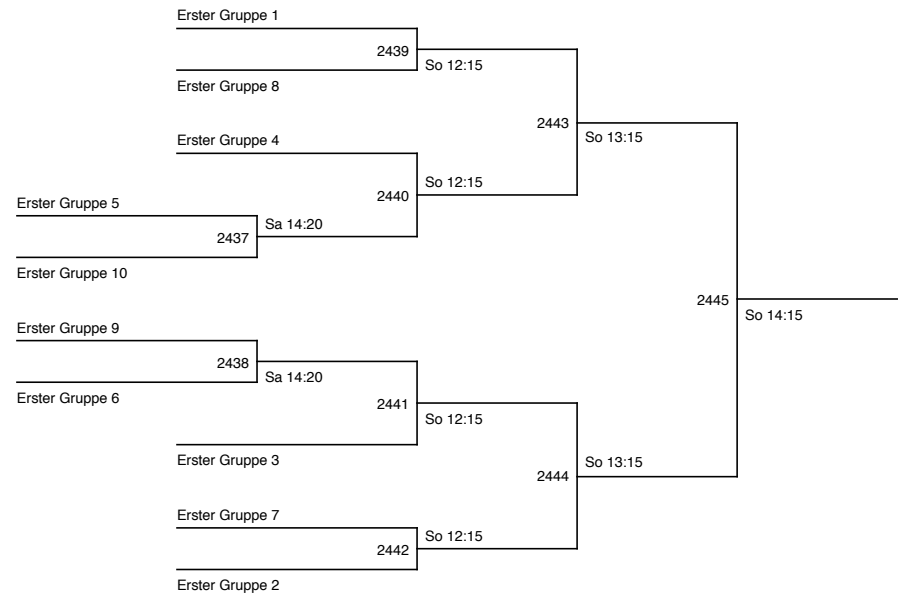

3	Name	1	2	3
1	Sascha Wyrsch (C1, JONA) Nr. 3/4		2427	2415
2	Leif Ludwig (C3, TWIN)	Sa 13:10		2403
3	Kim Siang Khaw (D3, SPAC)	Sa 10:30	Sa 9:30	

4	Name	1	2	3
1	Patrik Bertschinger (C1, RUDO) Nr. 3/4		2428	2416
2	Patrick Zech (C2, SGBÄ)	Sa 13:10		2404
3	Levin Engler (C3, TROG)	Sa 10:30	Sa 9:30	

5	Name	1	2	3
1	Marco Naef (C3, UZWI) Nr. 5/8		2429	2417
2	Dominik Stoller (D3, USTE)	Sa 13:10		2405
3	Roman Tobler (C3, OBEG)	Sa 10:30	Sa 9:30	

6	Name	1	2	3
1	Liu Jin (C1, ADLI) Nr. 5/8		2430	2418
2	Patrick Bindschedler (D3, TEAM)	Sa 13:10		2406
3	Olivier Brandes (C2, BUEL)	Sa 10:30	Sa 9:30	

7	Name	1	2	3	4
1	Mario von Rotz (D1, ZUG) Nr. 5/8		2431	2419	2407
2	Nicolas A. Müller (D3, TEAM)	Sa 13:10		2408	2420
3	Marco Tobler (C2, OBEG)	Sa 10:30	Sa 9:30		2432
4	Thomas Egli (C3, AKAD)	Sa 9:30	Sa 10:30	Sa 13:40	

Spielplan | Herren | Einzel | Kat. C

7	Name	1	2	3	4
1	Klaus Ellenrieder (D3, IRCH)		3429	3418	3407
2	Siméon Schäuble (D3, AARA)	Sa 12:10		3408	3419
3	Gabriel Sidler (D2, JONA)	Sa 10:00	Sa 9:00		3430
4	Massimo Bianchetto (D1, LUZE)	Sa 9:00	Sa 10:00	Sa 12:10	

8	Name	1	2	3	4
1	Lorenzo Del Don (D3, EINZ)		3431	3420	3409
2	Lukas Bachmann (D3, AFFO)	Sa 12:10		3410	3421
3	Lukas Lippert (D3, AKAD)	Sa 10:00	Sa 9:00		3432
4	Attila Dobszay (D3, USTE)	Sa 9:00	Sa 10:00	Sa 12:10	

9	Name	1	2	3
1	Josua Jordi (D3, IRCH)		3433	3422
2	Cédric Weidmann (D3, AFFO)	Sa 12:10		3411
3	Johannes Weinbuch (D3, RUDO)	Sa 10:00	Sa 9:00