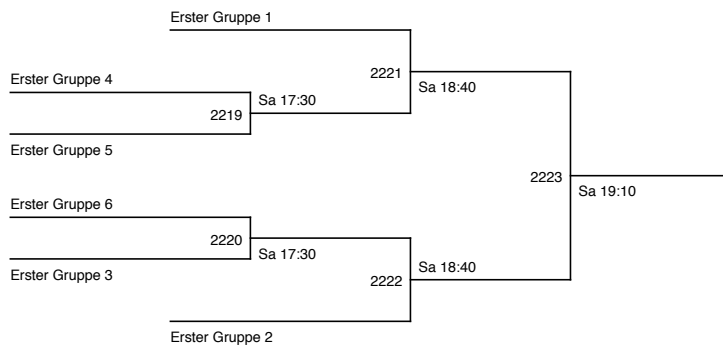

Spielplan | Herren | Doppel | Kat. C

1	Name	1	2	3
1	Y. Poznicek (C1, SGBÄ) / L. Jin (C1, ADLI) Nr. 1		2213	2207
2	J. Scheiwiller (C3, UZWI) / M. Naef (C3, UZWI)	Sa 16:20		2201
3	J. Bernasconi (D3, EINZ) / M. Bianchetto (C3, LUZE)	Sa 15:20	Sa 14:50	

2	Name	1	2	3
1	A. Bärtschi (C1, RUDO) / B. Schöller (C1, RUDO) Nr. 2		2214	2208
2	P. Eugster (D2, USTE) / D. Stoller (D3, USTE)	Sa 16:20		2202
3	P. Blöchlinger (C3, JONA) / S. Höfer (C2, JONA)	Sa 15:20	Sa 14:50	

3	Name	1	2	3
1	R. Aeberhard (C1, UTOZ) / D. Ammann (C1, UTOZ) Nr. 3/4		2215	2209
2	L. Engler (D2, TROG) / P. Zech (C3, SGBÄ)	Sa 16:20		2203
3	T. Aguas (C3, STMA) / R. Gloria (D2, STMA)	Sa 15:20	Sa 14:50	

4	Name	1	2	3
1	P. Kägi (C3, BUEL) / S. Wyrsh (C1, JONA) Nr. 3/4		2216	2210
2	S. Rohner (D1, IRCH) / G. Flückiger (C3, IRCH)	Sa 16:20		2204
3	P. Bindschedler (D2, TEAM) / T. Wachter (D3, TEAM)	Sa 15:20	Sa 14:50	

5	Name	1	2	3
1	A. Zeller (D1, SGBÄ) / T. Zeller (D1, TROG)		2217	2211
2	M. Tobler (D1, OBEG) / R. Tobler (C3, OBEG)	Sa 16:20		2205
3	R. Slavik (C3, IRCH) / R. Kofmehl (C2, IRCH)	Sa 15:20	Sa 14:50	

6	Name	1	2	3
1	N. Eindiguer (D3, ADLI) / L. Vezhaparambil (C3, ADLI)		2218	2212
2	N. Müller (D3, TEAM) / M. von Rotz (D2, ZUG)	Sa 16:20		2206
3	R. Häuselmann (D2, BCZA) / R. Häuselmann (D2, BCZA)	Sa 15:20	Sa 14:50	

Spielplan | Damen | Einzel & Doppel | Kat. A3/B

1	Name	1	2	3	4
1	Mirjam Abegglen (B3, FRAU) Nr. 1		1305	1303	1301
2	Yulha Pelling (B3, UZWI) Nr. 2	Sa 14:50		1302	1304
3	Jessica Stucki (C2, GOSS)	Sa 13:40	Sa 11:40		1306
4	Franziska Gerber (C1, OSTE)	Sa 11:40	Sa 13:40	Sa 14:50	

1	Name	1	2	3	4
1	M. Häslar (B1, IRCH) / J. Altherr (B3, IRCH) Nr. 1		1105	1103	1101
2	K. Pelling (C1, IRCH) / Y. Pelling (B2, UZWI) Nr. 2	Sa 18:00		1102	1104
3	N. Strotz (C1, GOSS) / J. Stucki (C2, GOSS)	Sa 17:00	Sa 15:50		1106
4	S. Schütz (C2, LANG) / F. Gerber (C2, OSTE)	Sa 15:50	Sa 17:00	Sa 18:00	

racketshop.ch