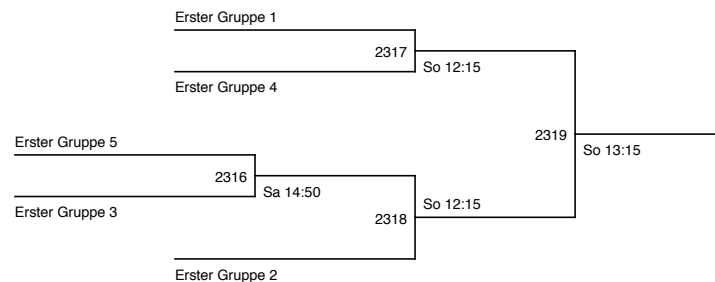

Spielplan | Damen | Einzel | Kat. C

1	Name	1	2	3
1	Aline Müller (C1, BCC) Nr. 1		2311	2306
2	Chantal Hersperger (D2, AFFO)	Sa 14:20		2301
3	Sabine Maier (D1, 1BCZ)	Sa 12:40	Sa 11:00	

2	Name	1	2	3
1	Kathrin Utz-Walser (C2, IRCH) Nr. 2		2312	2307
2	Chantal Kleiner (C3, TROG)	Sa 14:20		2302
3	Sarah Langenauer (C2, WILL)	Sa 12:40	Sa 11:00	

3	Name	1	2	3
1	Saskia Petrzilka (C3, IRCH)		2313	2308
2	Hanna Lea Wyttenbach (D3, AFFO)	Sa 14:20		2303
3	Tamara Kummer (D1, LINT)	Sa 12:40	Sa 11:00	

4	Name	1	2	3
1	Audrey Mondoux (C3, IRCH)		2314	2309
2	Rita Hersperger-Koch (C3, AFFO)	Sa 14:20		2304
3	Simone Bussmann (D1, UTOZ)	Sa 12:40	Sa 11:00	

5	Name	1	2	3
1	Sabina Schütz (C3, LANG)		2315	2310
2	Thirasana Naganathan (D2, GEBE)	Sa 14:20		2305
3	Fiona Haller (D1, RUDO)	Sa 12:40	Sa 11:00