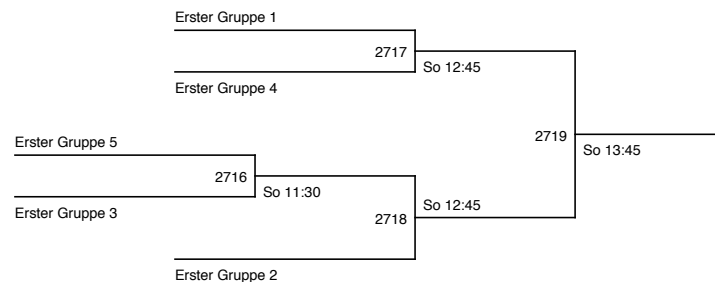

Spielplan | Mixed | Doppel | Kat. C

1	Name	1	2	3
1	S. Dätwyler (D2, SGBÄ) / Y. Pozniczek (C2, SGBÄ) Nr. 1		2711	2706
2	S. Petrzilka (C2, IRCH) / R. Kofmehl (C3, IRCH)	So 11:00		2701
3	C. Kleiner (C3, TROG) / R. Bachmann (C2, UZWI)	So 10:00	So 9:00	

2	Name	1	2	3
1	S. Kai (C2, JONA) / S. Wyrsch (C3, JONA) Nr. 2		2712	2707
2	S. Langenauer (C3, WILL) / R. Zehnder (C1, UZWI)	So 11:00		2702
3	H. Guillong (C3, IRCH) / M. Trudel (C2, IRCH)	So 10:00	So 9:00	

3	Name	1	2	3
1	A. Mondoux (C3, IRCH) / A. Utz (C1, IRCH)		2713	2708
2	T. Kummer (D2, LINT) / D. Stoller (D3, USTE)	So 11:00		2703
3	C. Hersperger (C3, AFFO) / S. Bochsler (C2, ZSEE)	So 10:00	So 9:00	

4	Name	1	2	3
1	S. Schütz (D1, LANG) / C. Baggenstoss (C1, BUEL)		2714	2709
2	S. Wannier (D1, WAEN) / S. Höfer (C3, JONA)	So 11:00		2704
3	A. Müller (C3, BCC) / J. Scheiwiler (D2, UZWI)	So 10:00	So 9:00	

5	Name	1	2	3
1	E. Lingenhag (D1, STMG) / S. Kieslinger (C1, IRCH)		2715	2710
2	C. Wariwong (D1, BUBE) / T. Aguas (D1, STMA)	So 11:00		2705
3	S. Maier (C2, 1BCZ) / H. Zemp (C1, ZUG)	So 10:00	So 9:00