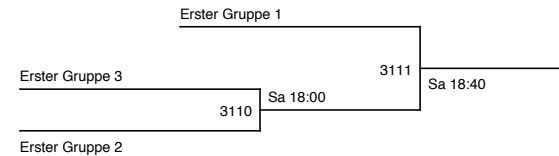

Spielplan | Damen | Doppel | Kat. D

1	Name	1	2	3
1	A. Zeller (D1, LINT) / S. Dätwyler (D2, SGBÄ) Nr. 1		3107	3104
2	D. Frei (D1, VITA) / A. Hischier (D2, VITA)	Sa 17:00		3101
3	M. Rumo (D3, AARA) / N. Tschudin-Gambon (D3, AARA)	Sa 16:20	Sa 15:20	

2	Name	1	2	3
1	R. Schefer (D3, IRCH) / C. Cimadom (D1, IRCH) Nr. 2		3108	3105
2	K. Wildhaber (D2, USTE) / V. Giannachi (D3, USTE)	Sa 17:00		3102
3	Y. Ramseier (D3, VITU) / M. Ramseier (D3, VITU)	Sa 16:20	Sa 15:20	

3	Name	1	2	3
1	S. Meier (D3, UZWI) / J. Meier (D3, UZWI)		3109	3106
2	E. Lingenhag (D3, STMG) / A. Modestini (D3, EINZ)	Sa 17:00		3103
3	Y. Wei (D2, HORG) / M. Li (D3, UBSZ)	Sa 16:20	Sa 15:20