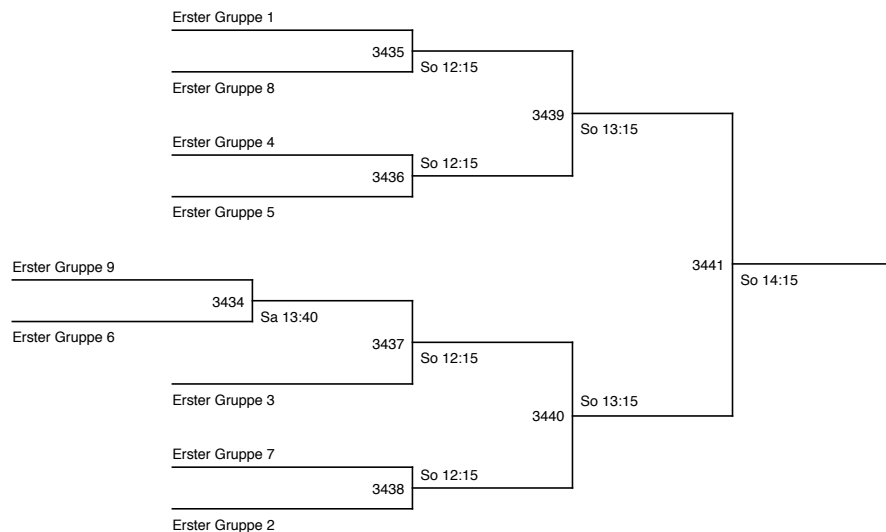

Spielplan | Herren | Einzel | Kat. D

8	Name	1	2	3	4
1	Lorenzo Del Don (D3, EINZ)		3431	3420	3409
2	Lukas Bachmann (D3, AFFO)	Sa 12:10		3410	3421
3	Lukas Lippert (D3, AKAD)	Sa 10:00	Sa 9:00		3432
4	Attila Dobszay (D3, USTE)	Sa 9:00	Sa 10:00	Sa 12:10	

9	Name	1	2	3
1	Josua Jordi (D3, IRCH)		3433	3422
2	Cédric Weidmann (D3, AFFO)	Sa 12:10		3411
3	Johannes Weinbuch (D3, RUDO)	Sa 10:00	Sa 9:00