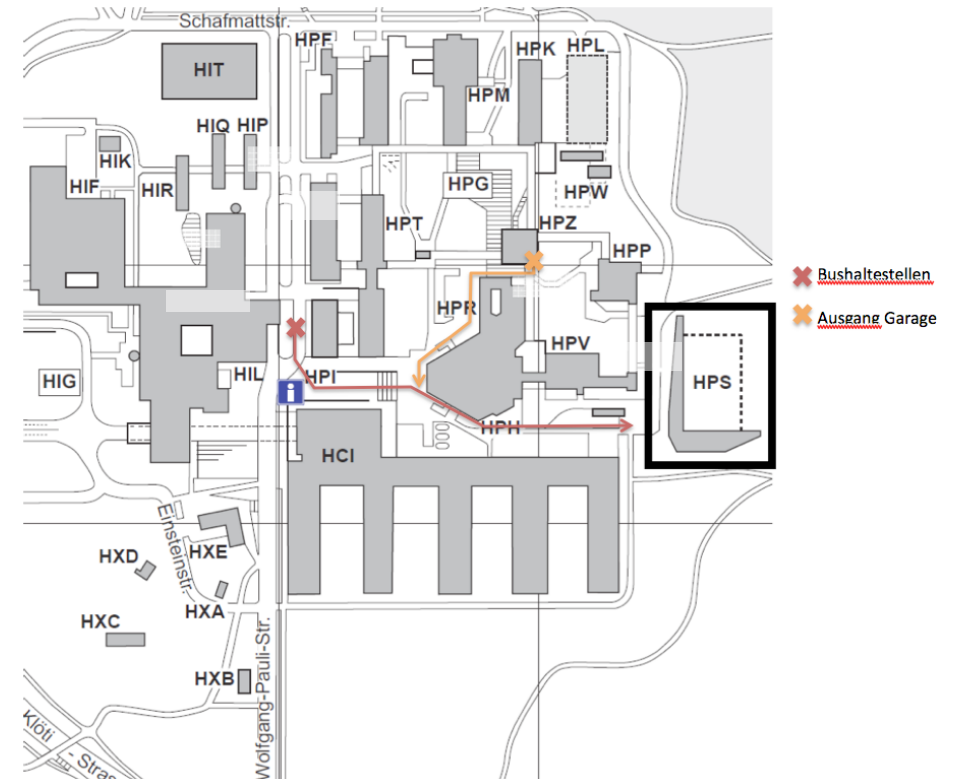

Vom Bahnhof Altstetten

Mit dem Bus Nr. 80 (Richtung Bahnhof Oerlikon Nord) bis zur Haltestelle *ETH Höggerberg*.

Vom Bahnhof Oerlikon

Ab Bahnhof Oerlikon Nord mit dem Bus Nr. 80 (Richtung Triemlispital) bis Haltestelle *ETH Höggerberg*.

Wege zur Halle

Folgender Plan soll Dir das lange Suchen der Sporthalle auf dem Höggerbergareal abnehmen:

World #1 in badminton.

Gedanken lesen

können auch wir nicht, aber Sie werden überrascht sein, wie sehr unsere massgeschneiderte Business-Software Ihnen das Leben erleichtert.