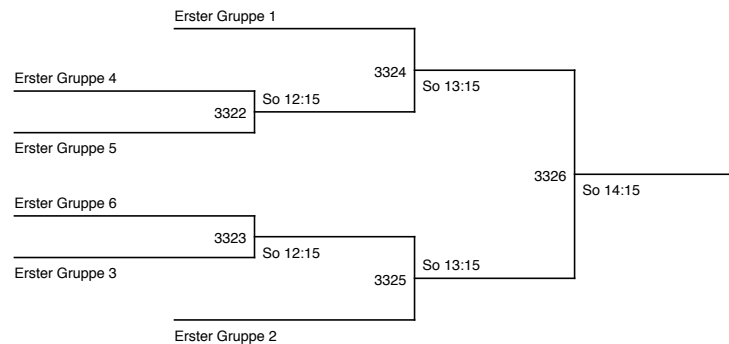

Spielplan | Damen | Einzel | Kat. D

1	Name	1	2	3
1	Sonja Dätwyler (D2, SGBÄ) Nr. 1		3315	3308
2	Yu Wei (D3, HORG)	Sa 13:40		3301
3	Sina Meier (D3, UZWI)	Sa 12:40	Sa 11:40	

2	Name	1	2	3	4
1	Andrea Hischier (D2, VITA) Nr. 2		3316	3309	3302
2	Claudia Cimadom (D3, IRCH)	Sa 13:40		3303	3310
3	Alexandra Zeller (D2, LINT)	Sa 12:40	Sa 11:40		3317
4	Nadia Tschudin-Gambon (D3, AARA)	Sa 11:40	Sa 13:10	Sa 13:40	

3	Name	1	2	3
1	Jenny Meier (D2, UZWI) Nr. 3/4		3318	3311
2	Denise Frei (D2, VITA)	Sa 14:20		3304
3	Alessandra Modestini (D3, EINZ)	Sa 13:10	Sa 11:40	

4	Name	1	2	3
1	Helene Guillong (D2, IRCH) Nr. 3/4		3319	3312
2	Martina Stüssi (D3, LINT)	Sa 14:20		3305
3	Susanne Kehl-Rheinegger (D3, AARA)	Sa 13:10	Sa 11:40	

5	Name	1	2	3
1	Yasmin Ramseier (D3, VITU)		3320	3313
2	Erika Lingenhag (D3, STMG)	Sa 14:20		3306
3	Katja Wildhaber (D3, USTE)	Sa 13:10	Sa 11:40	

6	Name	1	2	3
1	Ruth Schefer (D3, IRCH)		3321	3314
2	Mirjam Ramseier (D3, VITU)	Sa 14:20		3307
3	Michaela Lüönd (D2, BCZA)	Sa 13:10	Sa 11:40