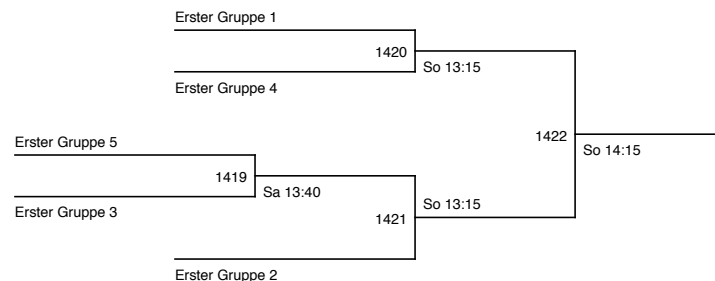

Spielplan | Herren | Einzel | Kat. A3/B

1	Name	1	2	3
1	Daniel Iwaniuk (B1, SGBÄ) Nr. 1		1413	1407
2	Daniel Koster (C1, UZWI)	Sa 12:10		1401
3	Daniel Ammann (B2, UTOZ)	Sa 11:00	Sa 10:00	

2	Name	1	2	3
1	Christoph Baggenstoss (B2, BUEL) Nr. 2		1414	1408
2	Remo Bachmann (C1, UZWI)	Sa 12:40		1402
3	René Aeberhard (C1, UTOZ)	Sa 11:00	Sa 10:00	

3	Name	1	2	3
1	Tobias Rolf (B3, IRCH) Nr. 3/4		1415	1409
2	Lantwin Vezhaparambil (C3, ADLI)	Sa 12:40		1403
3	Florian Beck (C1, VITU)	Sa 11:00	Sa 10:30	

4	Name	1	2	3	4
1	Max Diller (B3, AFFO) Nr. 3/4		1416	1410	1404
2	Roger Slavik (C3, IRCH)	Sa 12:40		1405	1411
3	Remo Zehnder (B3, UZWI)	Sa 11:40	Sa 10:30		1417
4	Stefan Höfer (C1, JONA)	Sa 10:30	Sa 11:40	Sa 12:40	

5	Name	1	2	3
1	Patrick Blöchlinger (C1, JONA)		1418	1412
2	Patrick Waldvogel (B3, TROG)	Sa 12:40		1406
3	Martin Müller (B3, UBSZ)	Sa 11:40	Sa 10:30